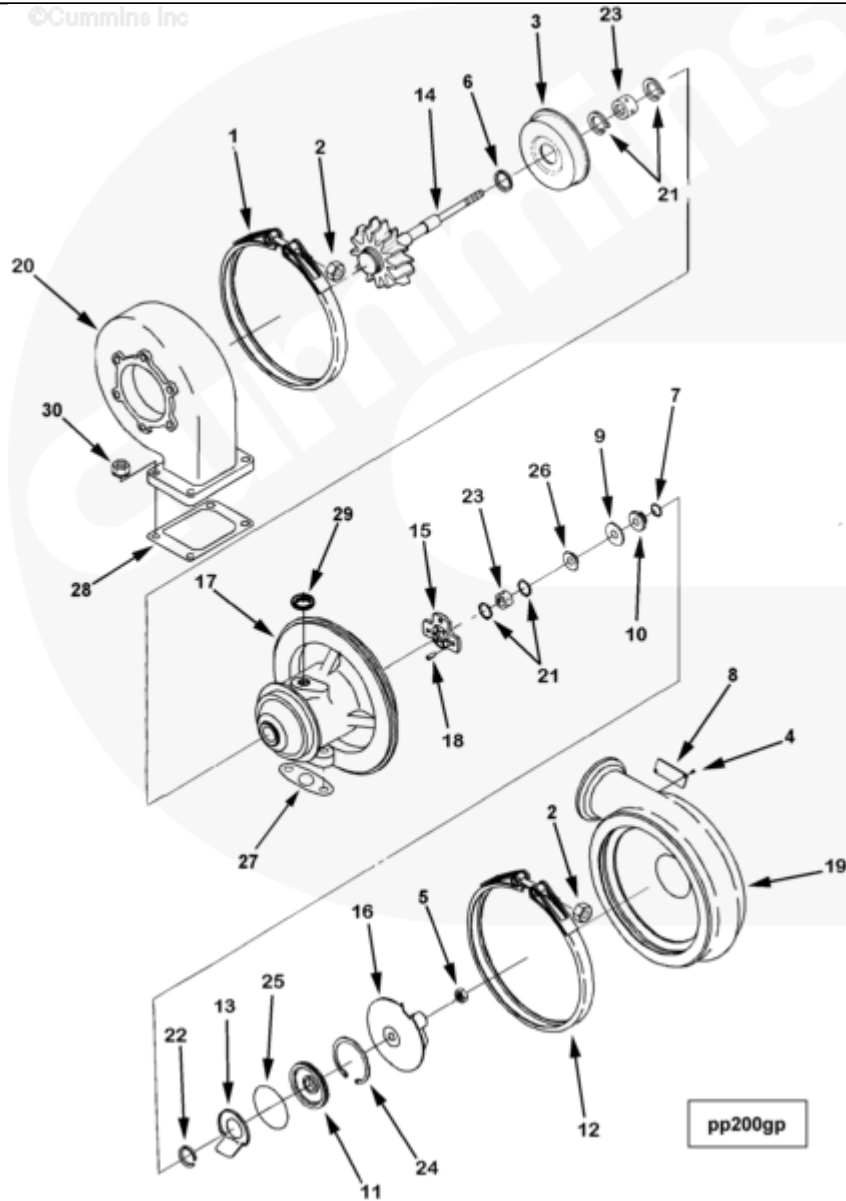

[SMALL](#) | [MEDIUM](#) | [LARGE](#)

Cart	Ref No	Part Number	Part Description	Required	Remarks
View My Cart					
		PP8753-01	Turbocharger		

					Turbocharger
<input type="checkbox"/>		3800852	Turbocharger Kit	1	
		3592369	Turbocharger	1	Serviced as 3800852.
<input type="checkbox"/>	1	3539458	V Band Clamp	1	For All HT60 Turbochargers
<input type="checkbox"/>	2	3529372	Regular Hexagon Nut	2	1/4 - 28 UNF
<input type="checkbox"/>	3	3519155	Turbocharger Heat Shield	1	
<input type="checkbox"/>	4	3519163	Drive Screw	2	
<input type="checkbox"/>	5	3519535	Lock Nut	1	M11 x 1.00
<input type="checkbox"/>	6	3521441	Split Ring Seal	2	
<input type="checkbox"/>	7	3521442	Split Ring Seal	2	
	8	3527619	Dataplate	1	
<input type="checkbox"/>	9	3531776	Thrust Collar	1	
<input type="checkbox"/>	10	3531916	Oil Slinger	1	
<input type="checkbox"/>	11	3531917	Oil Seal Plate	1	
<input type="checkbox"/>	12	3532045	V Band Clamp	1	
<input type="checkbox"/>	13	3532501	Oil Baffle	1	
<input type="checkbox"/>	14	3533025	Shaft Wheel Rotor	1	
<input type="checkbox"/>	15	4038358	Turbocharger Thrust Bearing	1	
<input type="checkbox"/>	16	3534650	Turbocharger Compressor Impeller	1	
	17	4038724	Turbocharger Bearing Housing	1	
<input type="checkbox"/>	18	3756135	Roll Pin	2	
<input type="checkbox"/>	19	3591396	Compressor Housing	1	
<input type="checkbox"/>	20	3592367	Turbine Housing	1	
<input type="checkbox"/>	21	3709510	Retaining Ring	4	
<input type="checkbox"/>	22	3718373	Retaining Ring	1	
<input type="checkbox"/>	23	3722366	Turbocharger Bearing	2	
<input type="checkbox"/>	24	3723863	Retaining Ring	1	
<input type="checkbox"/>	25	3751948	O-Ring Seal	1	

<input type="checkbox"/>	26	3757753	Oil Control Sleeve	1	
<input type="checkbox"/>	27	3519763	Turbocharger Gasket	1	
<input type="checkbox"/>	28	3092604	Turbocharger Gasket	1	
<input type="checkbox"/>	29	3679139	O-Ring Seal	1	
<input type="checkbox"/>	30	3818824	Hexagon Flange Nut	4	M10 X 1.50.